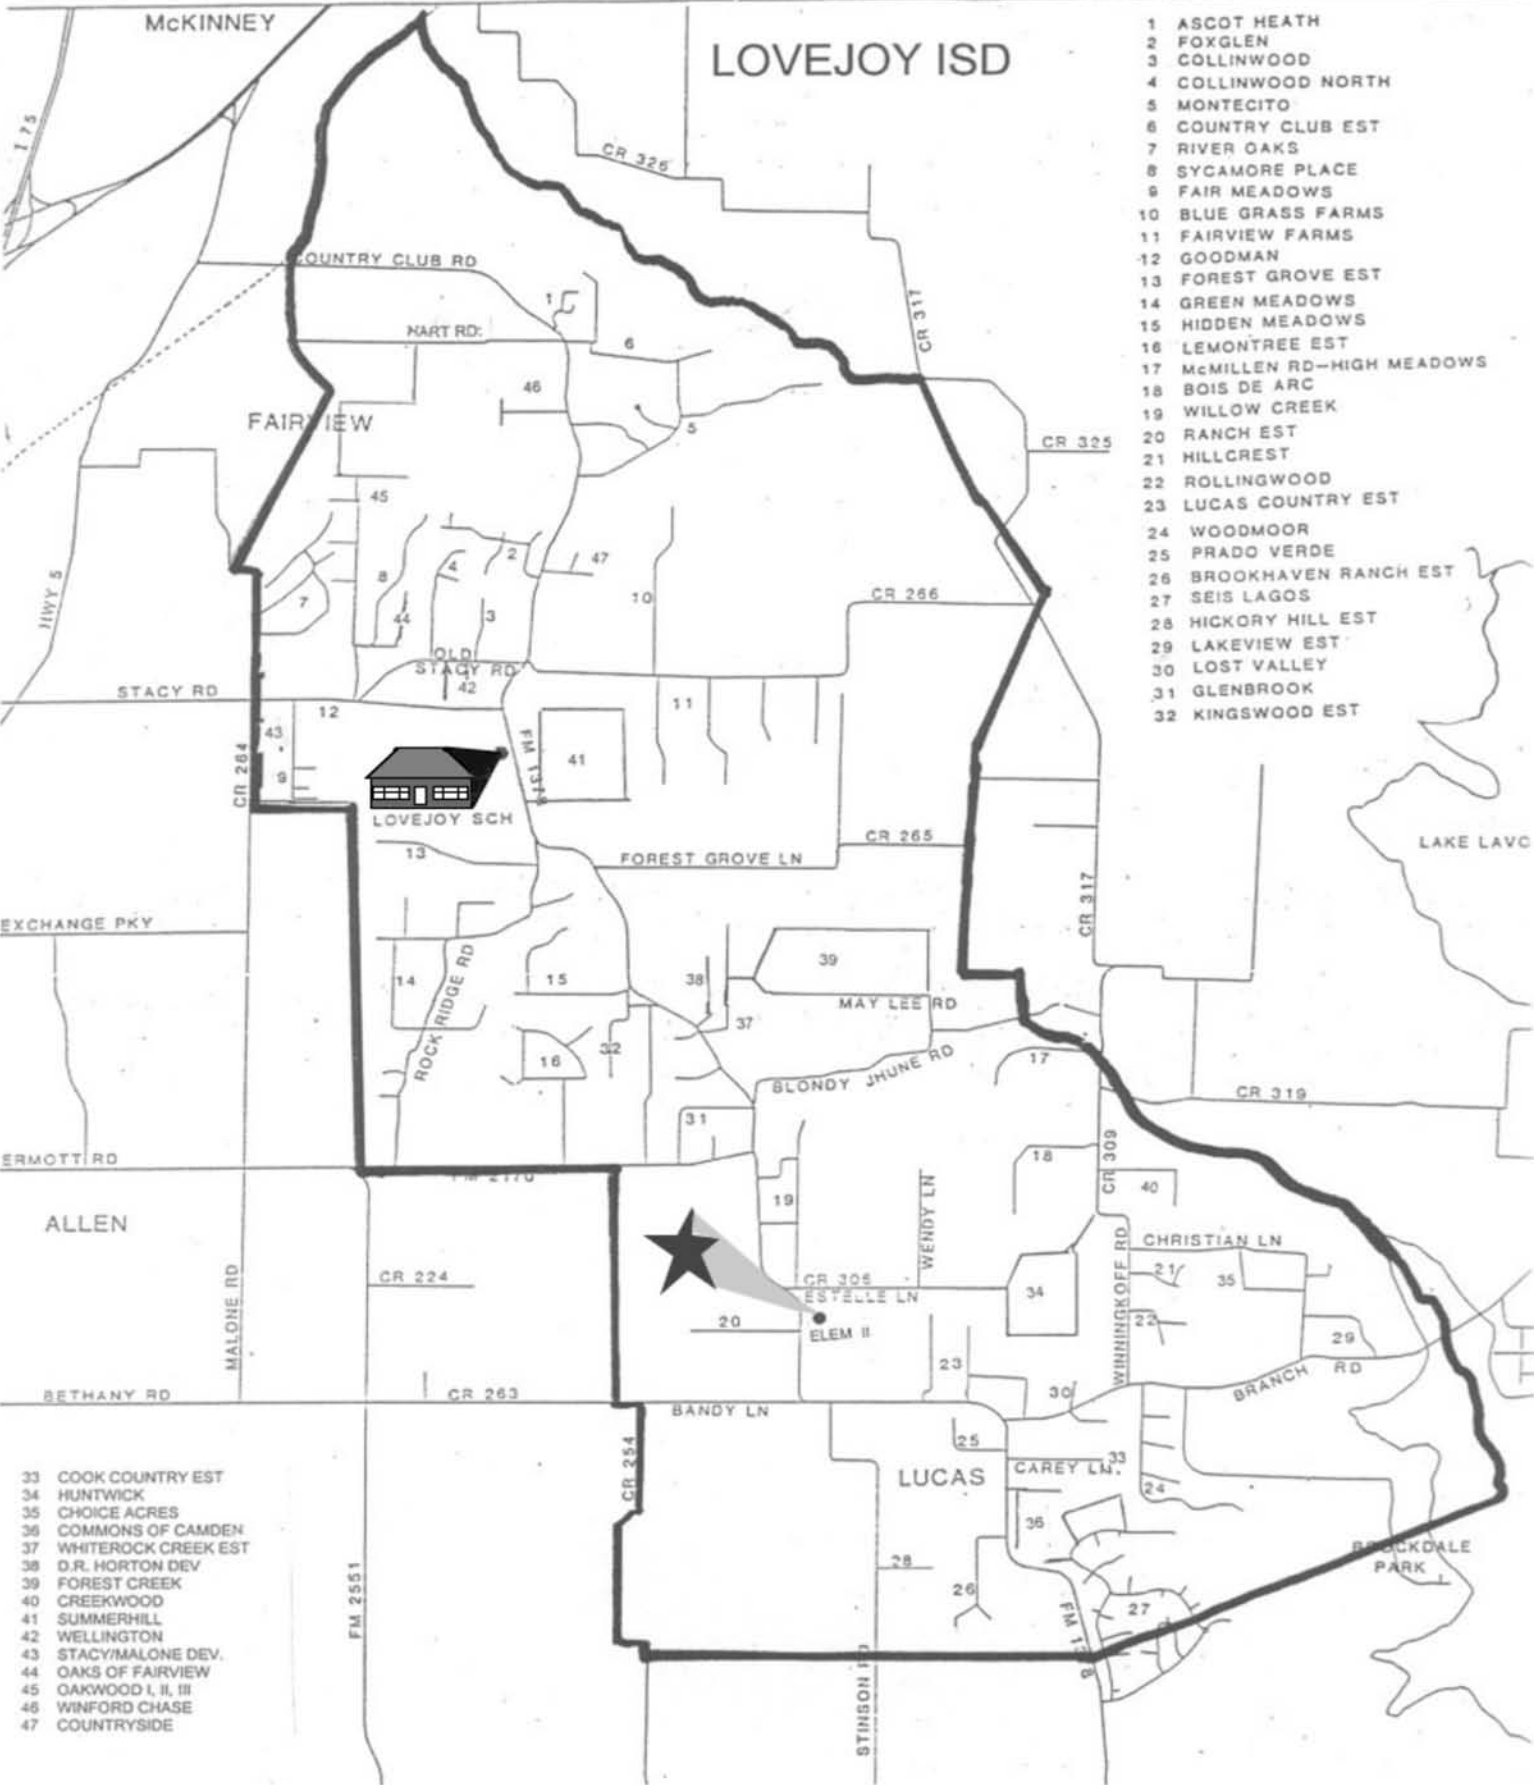

McKINNEY

LOVEJOY ISD

- 1 ASCOT HEATH
- 2 FOXGLEN
- 3 COLLINWOOD
- 4 COLLINWOOD NORTH
- 5 MONTECITO
- 6 COUNTRY CLUB EST
- 7 RIVER OAKS
- 8 SYCAMORE PLACE
- 9 FAIR MEADOWS
- 10 BLUE GRASS FARMS
- 11 FAIRVIEW FARMS
- 12 GOODMAN
- 13 FOREST GROVE EST
- 14 GREEN MEADOWS
- 15 HIDDEN MEADOWS
- 16 LEMONTREE EST
- 17 McMILLEN RD-HIGH MEADOWS
- 18 BOIS DE ARC
- 19 WILLOW CREEK
- 20 RANCH EST
- 21 HILLCREST
- 22 ROLLINGWOOD
- 23 LUCAS COUNTRY EST
- 24 WOODMOOR
- 25 PRADO VERDE
- 26 BROOKHAVEN RANCH EST
- 27 SEIS LAGOS
- 28 HICKORY HILL EST
- 29 LAKEVIEW EST
- 30 LOST VALLEY
- 31 GLENBROOK
- 32 KINGSWOOD EST

- 33 COOK COUNTRY EST
- 34 HUNTWICK
- 35 CHOICE ACRES
- 36 COMMONS OF CAMDEN
- 37 WHITEROCK CREEK EST
- 38 D.R. HORTON DEV
- 39 FOREST CREEK
- 40 CREEKWOOD
- 41 SUMMERHILL
- 42 WELLINGTON
- 43 STACY/MALONE DEV.
- 44 OAKS OF FAIRVIEW
- 45 OAKWOOD I, II, III
- 46 WINFORD CHASE
- 47 COUNTRYSIDE

LAKE LAVC

BRACKDALE PARK

CR 305
ESTELLE LN
ELEM II

LUCAS

STINSON RD

FM 2551

FM 128